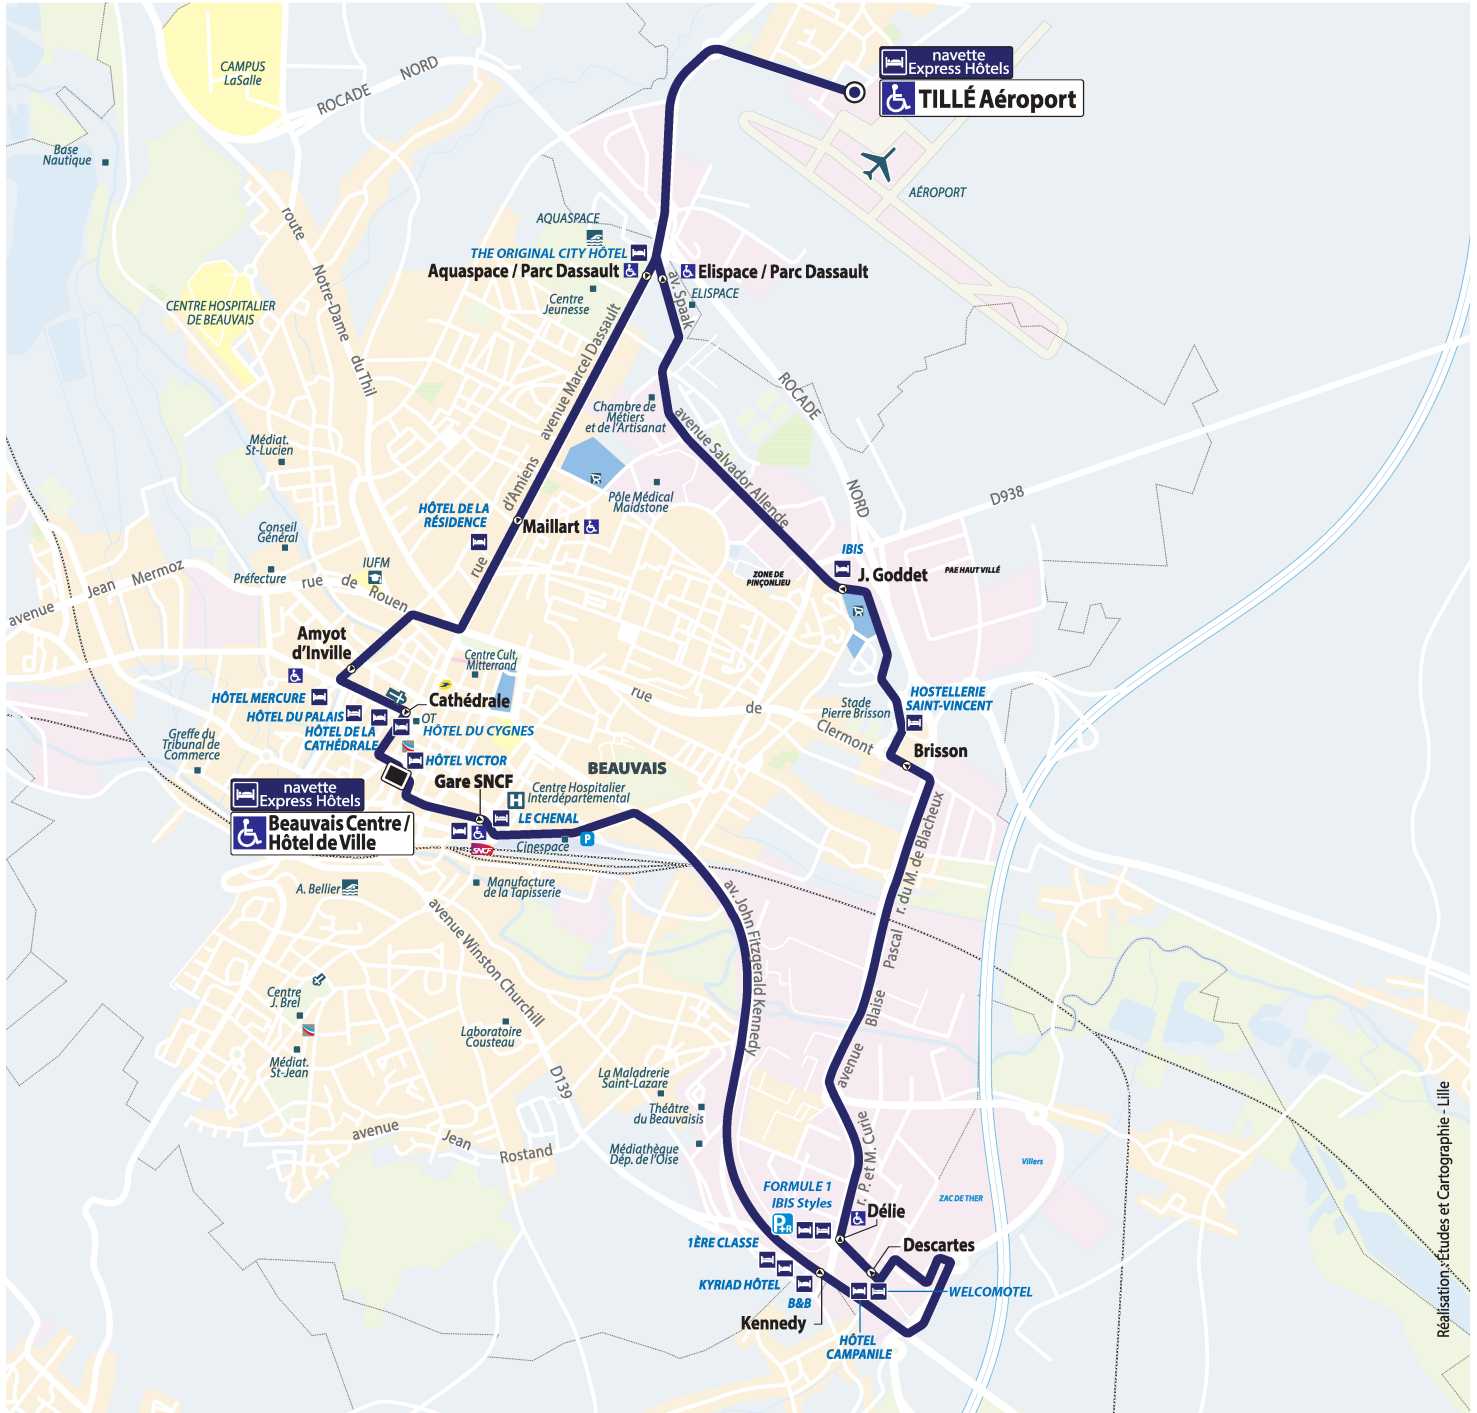

COROLIS

NAVETTE
EXPRESS
AÉROPORT

NAVETTE
EXPRESS
HÔTELS

Horaires valables à partir du
2 septembre 2024

• **BEAUVAIS CENTRE /
HÔTEL DE VILLE**

• Gare SNCF

• **TILLÉ AÉROPORT**

Tillé Aéroport → Beauvais Centre / Hôtel de Ville quai J

Tillé Aéroport → Beauvais Centre / Hôtel de Ville quai J

Horaires du lundi au dimanche et jours fériés

Présentez-vous à l'arrêt 5 minutes avant l'horaire indiqué

Please arrive at the stop 5 minutes before the time indicated

**NAVETTE
EXPRESS
HÔTELS**

♿	TILLÉ AÉROPORT	6:55	8:00	20:30	22:05	23:05
♿	Aquaspace/Parc Dassault	7:00	8:05	20:35	22:10	23:10
	Maillart	7:03	8:08	20:38	22:13	23:13
	Amyot d'Inville	7:06	8:14	20:41	22:16	23:16
	Cathédrale	7:08	8:16	20:43	22:18	23:18
♿	BEAUVAIS CENTRE / HÔTEL DE VILLE QUAI J	7:10	8:18	20:45	22:20	23:20

♿	BEAUVAIS CENTRE / HÔTEL DE VILLE QUAI J	4:30	6:15	7:15	8:20	19:50	20:50	22:25	23:20
♿	Gare SNCF	4:33	6:18	7:18	8:23	19:53	20:53	22:28	23:23
	Kennedy	4:40	6:25	7:27	8:32	20:00	21:00	22:35	23:30
♿	Descartes	4:44	6:30	7:32	8:37	20:04	21:04	22:39	23:34
♿	Délie	4:46	6:32	7:34	8:39	20:06	21:06	22:41	23:36
	Brisson	4:52	6:38	7:40	8:45	20:12	21:12	22:47	23:42
♿	J. Goddet	4:55	6:41	7:43	8:48	20:15	21:15	22:50	23:45
♿	Elispace / Parc Dassault	4:59	6:45	7:47	8:52	20:19	21:19	22:54	
♿	TILLÉ AÉROPORT	5:04	6:50	7:52	8:57	20:24	21:24	22:59	